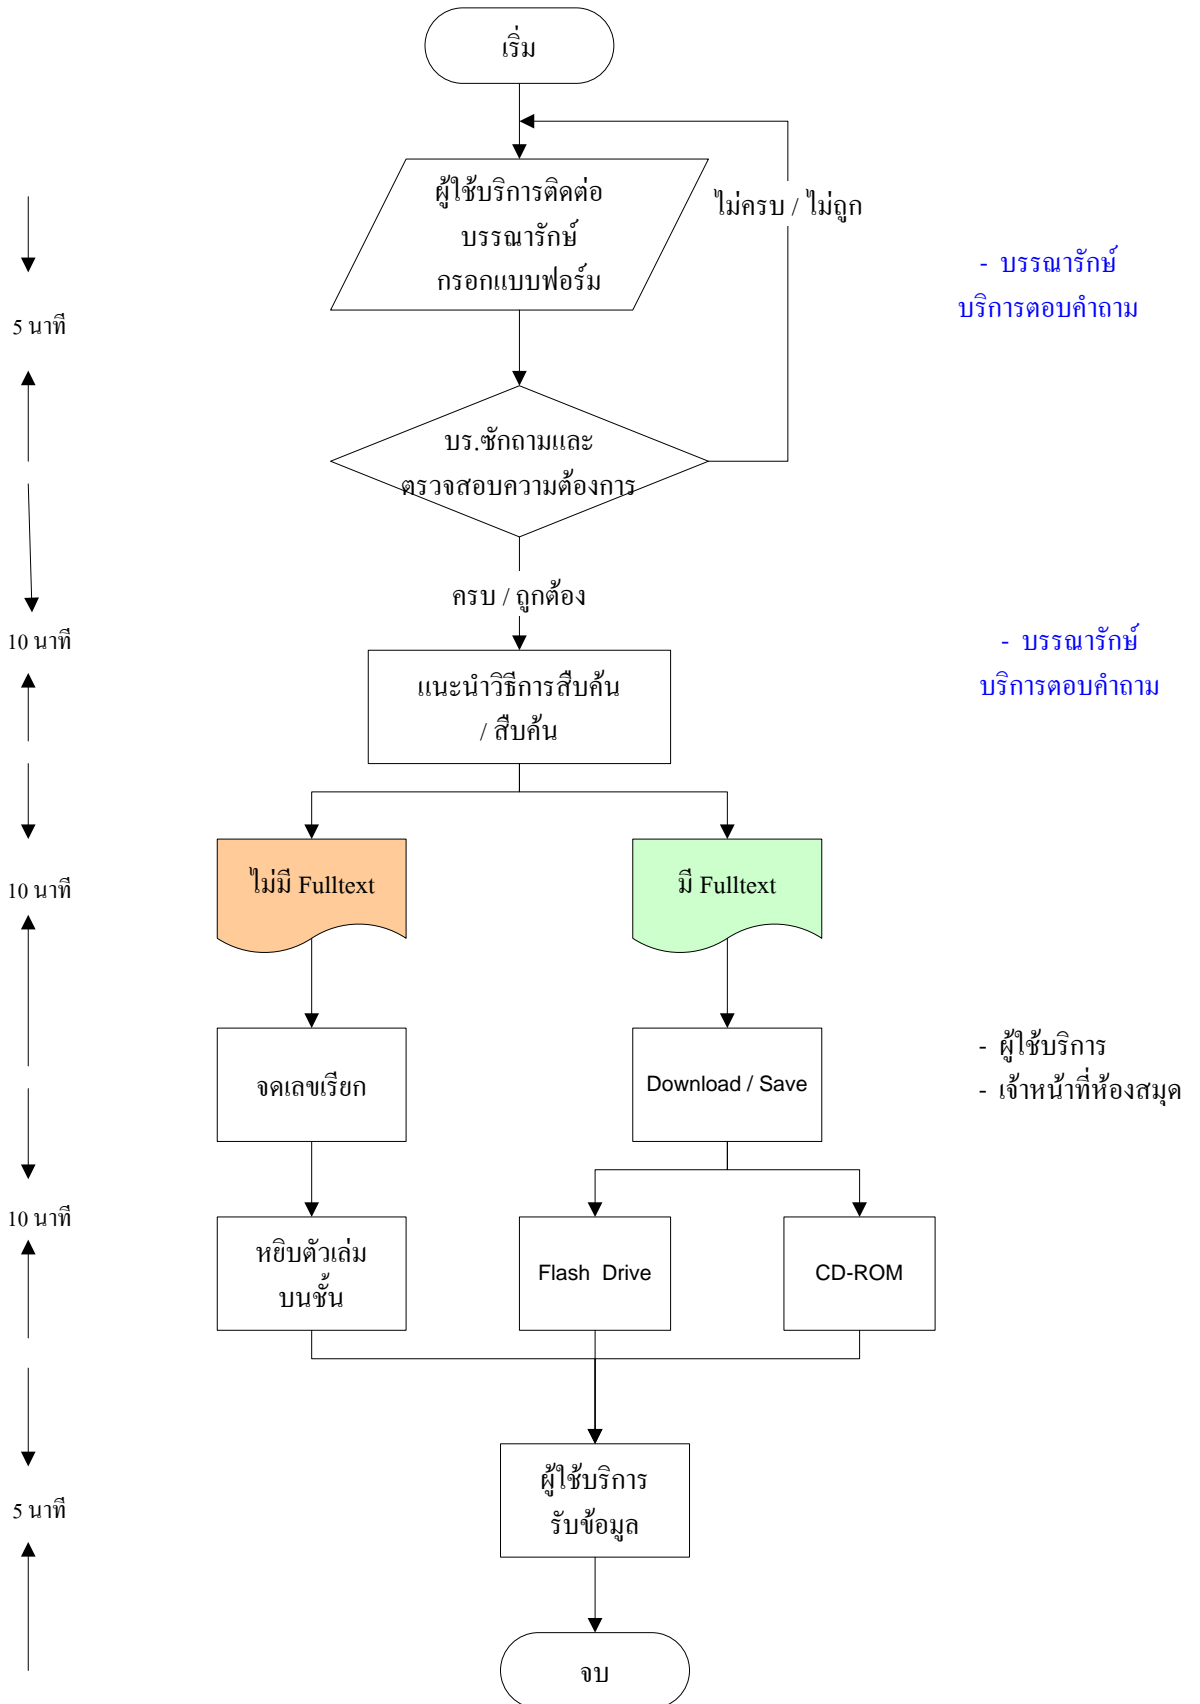

กระบวนการงาน การใช้บริการห้องสมุด (บริการฐานข้อมูลวิทยานิพนธ์และงานวิจัย)

กิจกรรมใช้เวลาทั้งสิ้น 40 นาที : ชื่อเรื่อง

ภาพถ่ายหรือเว็บไซต์เผยแพร่กระบวนการดำเนินงานตามตัวบ่งชี้